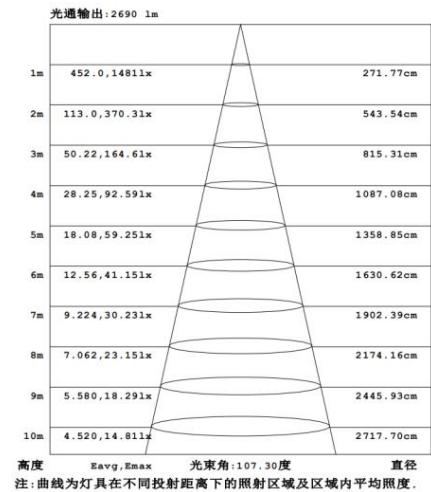

灯具光电参数

	扩散	棱镜	百叶帘	格栅 12°	格栅 24°	格栅 38°	单偏光	双偏光	单头外射灯	双头外射灯	双头嵌入射灯	遮光面罩
300mm	/	/	/	11W/1050LM	11W/1100LM	11W/1000LM	/	/	12W/1050LM	12W/1100LM	6W/400LM	/
600mm	19W/2000LM	19W/1700LM	19W/1350LM	15W/1400LM	15W/1500LM	15W/1350LM	/	/	/	/	/	/
1200mm	37W/3880LM	37W/3300LM	37W/2600LM	/	/	/	27W/3100LM	27W/3500LM	/	/	/	/
2400mm	68W/7150LM	68W/6120LM	/	/	/	/	/	/	/	/	/	/
2500mm	/	/	/	/	/	/	/	/	/	/	/	✓

备注：

- 1、以上数据基于 80 显指，4000K 标准灯具测试；
- 2、功率及光通量允许有±10%的误差范围；
- 3、以上参数均为典型值；

1.2M 灯具测试数据