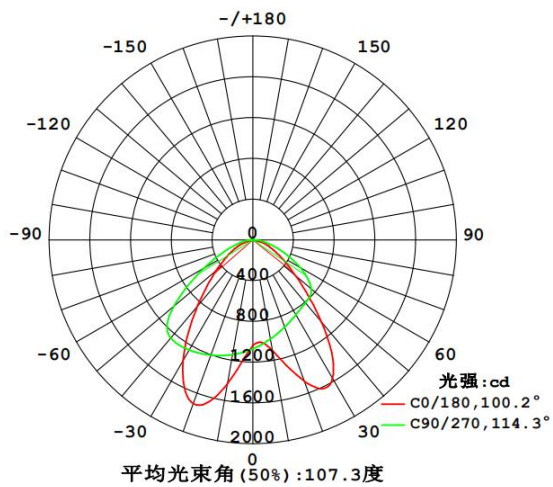

灯具光电参数

	扩散	棱镜	百叶帘	格栅 12°	格栅 24°	格栅 38°	单偏光	双偏光	单头外射灯	双头外射灯	双头嵌入射灯	遮光面罩
300mm	/	/	/	11W/1050LM	11W/1100LM	11W/1000LM	/	/	12W/1050LM	12W/1100LM	6W/400LM	/
600mm	19W/2000LM	19W/1700LM	19W/1350LM	15W/1400LM	15W/1500LM	15W/1350LM	/	/	/	/	/	/
1200mm	37W/3880LM	37W/3300LM	37W/2600LM	/	/	/	27W/3100LM	27W/3500LM	/	/	/	/
2400mm	68W/7150LM	68W/6120LM	/	/	/	/	/	/	/	/	/	/
2500mm	/	/	/	/	/	/	/	/	/	/	/	✓

备注：

- 1、以上数据基于 80 显指，4000K 标准灯具测试；
- 2、功率及光通量允许有±10%的误差范围；
- 3、以上参数均为典型值；

1.2M 灯具测试数据