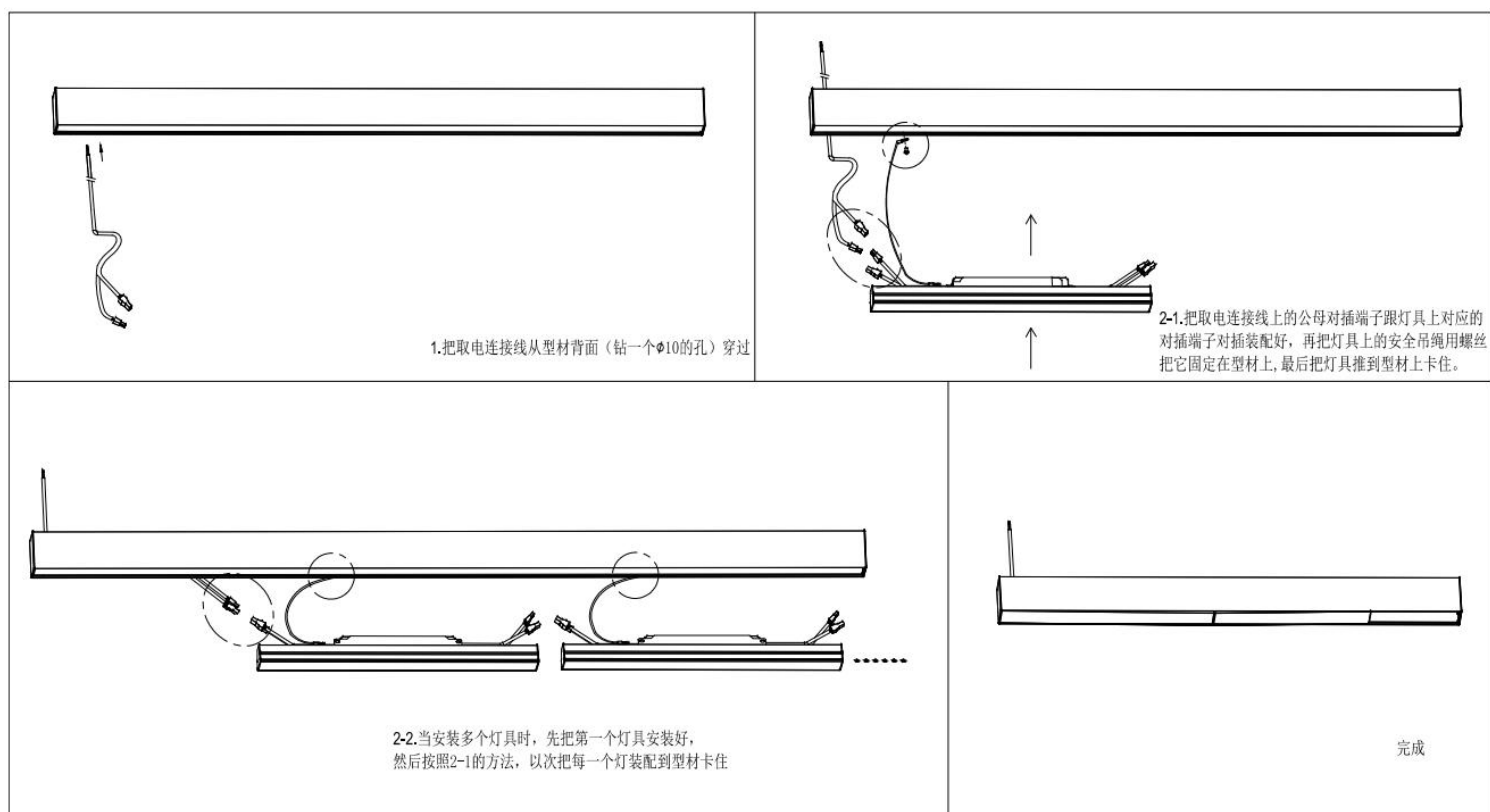

备注：

- 1、以上数据基于 80 显指，4000K 标准灯具测试；
- 2、功率及光通量允许有±10%的误差范围；
- 3、以上参数均为典型值；

1.2M 灯具测试数据

配件信息

图示	名称	代码	规格
	型材	PR-LS60B2500	尺寸：L2500*W56*H85mm 材料：AL6063-T5 表面工艺：喷粉（银色、白色 RAL9003、黑色 RLA9005）
	遮光面罩	CV-LS60FB2500-B	尺寸：L2500*W53.7*H22.8mm 材料：AL6063-T5 表面工艺：喷粉（银色、白色 RAL9003、黑色 RLA9005）
	型材堵头	EC-LS60FBS	尺寸：L85*W56*H10mm 材料：AL6063-T5 表面工艺：喷粉（银色、白色 RAL9003、黑色 RLA9005）
	堵头 (用于遮光面罩)	EC-M60FBS	尺寸：L53.7*W18.8*H8.2mm 材料：AL6063-T5 表面工艺：喷粉（银色、白色 RAL9003、黑色 RLA9005）
	吊装配件	PN-LA2/LA4	
	吸顶配件	CL-06	
	吊装卡子	CP-16	
	1M 不调光线	CM-07	模组连接线，长度为 1M，3pin 不调光版
	2M 不调光线	CM-08	模组连接线，长度为 2M，3pin 不调光版
	1M 调光线	CM-09	模组连接线，长度为 1M，5pin 调光版
	2M 调光线	CM-10	模组连接线，长度为 2M，5pin 调光版
	连接器	EX-34	尺寸：L200*W51.4*H25mm
	L 型转角	L90-LS60FBXB	尺寸：200*200*85mm，无光源
	L 型内发光	L90N-LS60FBXB	尺寸：200*200*85mm，无光源
	L 型外发光	L90W-LS60FBXB	尺寸：200*200*85mm，无光源

	X 转角	X90-LS60FBXB	尺寸：305*188*85mm，无光源
	T 型转角	T90-LS60FBXB	尺寸：350*350*85mm，无光源

安装说明

标签信息

M60LS			
Luminous flux: 3500LM	Type: Luminaire	Part NO: LLS-M60LSXBX1200-T27NW8B-DC	
Power(Typ): 27W	SO:	NO:	
CCT: 4000K	Color: Black	Power factor:	
CRI: >80	Cover type: Double Asymmetric	Size:	
Input voltage: 200-220VAC	Date:		
www.colorsled.com	Terminal block not included. Installation must be performed by a qualified person.		