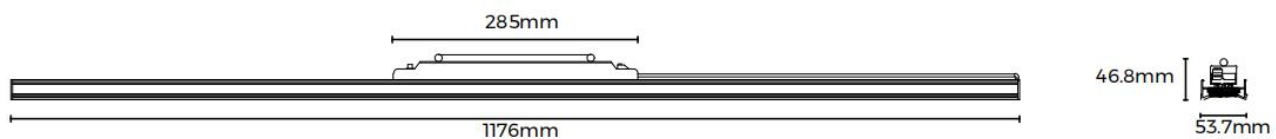

产品规格书

双偏模组 - M60LS

- AL6063-T5 铝型材，高品质表面处理，黑，白，银多种颜色选择
- 高光效设计，光效可达 125 LM/W
- 五款标准转角（L 型、X 型、T 型）可选，实现三维、平面自由拼接
- 多款配光可选（扩散，棱镜，格栅 12°，格栅 24°，格栅 38°，单偏光，双偏光，射灯，吊灯），满足多种场景需求
- 支持 0-10V & 蓝牙调光控制

模组规格

灯具光电参数

	扩散	棱镜	百叶帘	格栅 12°	格栅 24°	格栅 38°	单偏光	双偏光	单头外射灯	双头外射灯	双头嵌入射灯	遮光面罩
300mm	/	/	/	11W/1050LM	11W/1100LM	11W/1000LM	/	/	12W/1050LM	12W/1100LM	6W/400LM	/
600mm	19W/2000LM	19W/1700LM	19W/1350LM	15W/1400LM	15W/1500LM	15W/1350LM	/	/	/	/	/	/
1200mm	37W/3880LM	37W/3300LM	37W/2600LM	/	/	/	27W/3100LM	27W/3500LM	/	/	/	/
2400mm	68W/7150LM	68W/6120LM	/	/	/	/	/	/	/	/	/	/
2500mm	/	/	/	/	/	/	/	/	/	/	/	✓

备注：

- 1、以上数据基于 80 显指，4000K 标准灯具测试；
- 2、功率及光通量允许有±10%的误差范围；
- 3、以上参数均为典型值；

1.2M 灯具测试数据

配件信息

图示	名称	代码	规格
	型材	PR-LS60B2500	尺寸：L2500*W56*H85mm 材料：AL6063-T5 表面工艺：喷粉（银色、白色 RAL9003、黑色 RLA9005）
	遮光面罩	CV-LS60FB2500-B	尺寸：L2500*W53.7*H22.8mm 材料：AL6063-T5 表面工艺：喷粉（银色、白色 RAL9003、黑色 RLA9005）
	型材堵头	EC-LS60FBS	尺寸：L85*W56*H10mm 材料：AL6063-T5 表面工艺：喷粉（银色、白色 RAL9003、黑色 RLA9005）
	堵头 (用于遮光面罩)	EC-M60FBS	尺寸：L53.7*W18.8*H8.2mm 材料：AL6063-T5 表面工艺：喷粉（银色、白色 RAL9003、黑色 RLA9005）
	吊装配件	PN-LA2/LA4	
	吸顶配件	CL-06	
	吊装卡子	CP-16	
	1M 不调光线	CM-07	模组连接线，长度为 1M，3pin 不调光版
	2M 不调光线	CM-08	模组连接线，长度为 2M，3pin 不调光版
	1M 调光线	CM-09	模组连接线，长度为 1M，5pin 调光版
	2M 调光线	CM-10	模组连接线，长度为 2M，5pin 调光版
	连接器	EX-34	尺寸：L200*W51.4*H25mm
	L 型转角	L90-LS60FBXB	尺寸：200*200*85mm，无光源
	L 型内发光	L90N-LS60FBXB	尺寸：200*200*85mm，无光源
	L 型外发光	L90W-LS60FBXB	尺寸：200*200*85mm，无光源

	X 转角	X90-LS60FBXB	尺寸：305*188*85mm，无光源
	T 型转角	T90-LS60FBXB	尺寸：350*350*85mm，无光源

安装说明

标签信息

M60LS			
Luminous flux: 3500LM	Type: Luminaire	Part NO: LLS-M60LSXBX1200-T27NW8B-DC	
Power(Typ): 27W	SO:	NO:	
CCT: 4000K	Color: Black	Power factor:	
CRI: >80	Cover type: Double Asymmetric	Size:	
Input voltage: 200-220VAC	Date:		
www.colorsled.com	Terminal block not included. Installation must be performed by a qualified person.		