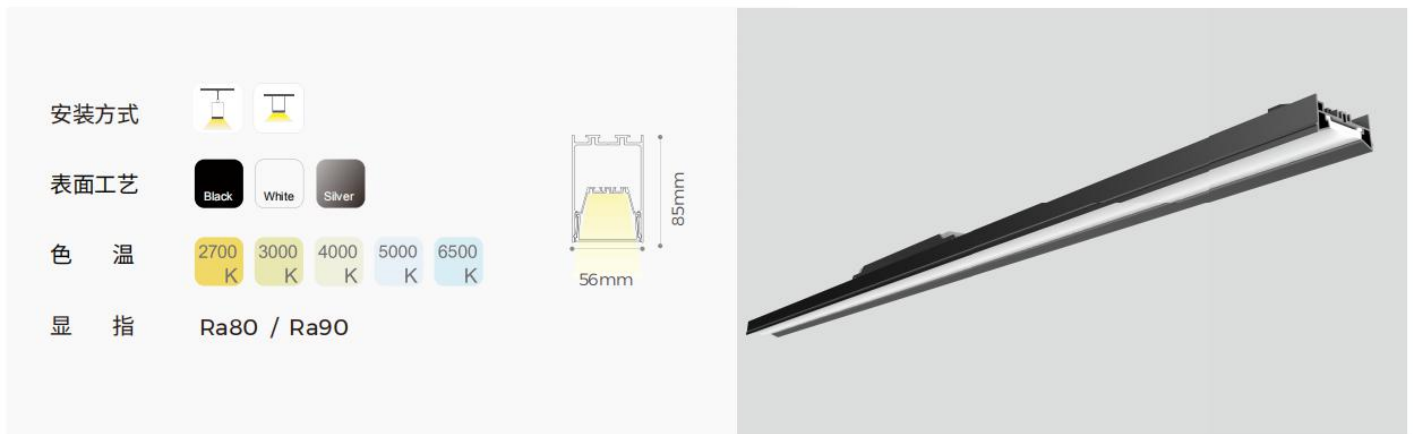

产品规格书

双偏模组 - M60LS

- AL6063-T5 铝型材，高品质表面处理，黑，白，银多种颜色选择
- 高光效设计，光效可达 125 LM/W
- 五款标准转角（L 型、X 型、T 型）可选，实现三维、平面自由拼接
- 多款配光可选（扩散，棱镜，格栅 12°，格栅 24°，格栅 38°，单偏光，双偏光，射灯，吊灯），满足多种场景需求
- 支持 0-10V & 蓝牙调光控制

模组规格

灯具光电参数

	扩散	棱镜	百叶帘	格栅 12°	格栅 24°	格栅 38°	单偏光	双偏光	单头外射灯	双头外射灯	双头嵌入射灯	遮光面罩
300mm	/	/	/	11W/1050LM	11W/1100LM	11W/1000LM	/	/	12W/1050LM	12W/1100LM	6W/400LM	/
600mm	19W/2000LM	19W/1700LM	19W/1350LM	15W/1400LM	15W/1500LM	15W/1350LM	/	/	/	/	/	/
1200mm	37W/3880LM	37W/3300LM	37W/2600LM	/	/	/	27W/3100LM	27W/3500LM	/	/	/	/
2400mm	68W/7150LM	68W/6120LM	/	/	/	/	/	/	/	/	/	/
2500mm	/	/	/	/	/	/	/	/	/	/	/	✓

备注：

- 1、以上数据基于 80 显指，4000K 标准灯具测试；
- 2、功率及光通量允许有±10%的误差范围；
- 3、以上参数均为典型值；

1.2M 灯具测试数据

配件信息

图示	名称	代码	规格
	型材	PR-LS60B2500	尺寸：L2500*W56*H85mm 材料：AL6063-T5 表面工艺：喷粉（银色、白色 RAL9003、黑色 RLA9005）
	遮光面罩	CV-LS60FB2500-B	尺寸：L2500*W53.7*H22.8mm 材料：AL6063-T5 表面工艺：喷粉（银色、白色 RAL9003、黑色 RLA9005）
	型材堵头	EC-LS60FBS	尺寸：L85*W56*H10mm 材料：AL6063-T5 表面工艺：喷粉（银色、白色 RAL9003、黑色 RLA9005）
	堵头 (用于遮光面罩)	EC-M60FBS	尺寸：L53.7*W18.8*H8.2mm 材料：AL6063-T5 表面工艺：喷粉（银色、白色 RAL9003、黑色 RLA9005）
	吊装配件	PN-LA2/LA4	
	吸顶配件	CL-06	
	吊装卡子	CP-16	
	1M 不调光线	CM-07	模组连接线，长度为 1M，3pin 不调光版
	2M 不调光线	CM-08	模组连接线，长度为 2M，3pin 不调光版
	1M 调光线	CM-09	模组连接线，长度为 1M，5pin 调光版
	2M 调光线	CM-10	模组连接线，长度为 2M，5pin 调光版
	连接器	EX-34	尺寸：L200*W51.4*H25mm
	L 型转角	L90-LS60FBXB	尺寸：200*200*85mm，无光源
	L 型内发光	L90N-LS60FBXB	尺寸：200*200*85mm，无光源
	L 型外发光	L90W-LS60FBXB	尺寸：200*200*85mm，无光源

	X 转角	X90-LS60FBXB	尺寸：305*188*85mm，无光源
	T 型转角	T90-LS60FBXB	尺寸：350*350*85mm，无光源

安装说明

标签信息

M60LS			
Luminous flux: 3500LM	Type: Luminaire	Part NO: LLS-M60LSXBX1200-T27NW8B-DC	
Power(Typ): 27W	SO:	NO:	
CCT: 4000K	Color: Black	Power factor:	
CRI: >80	Cover type: Double Asymmetric	Size:	
Input voltage: 200-220VAC	Date:		
www.colorsled.com	Terminal block not included. Installation must be performed by a qualified person.		