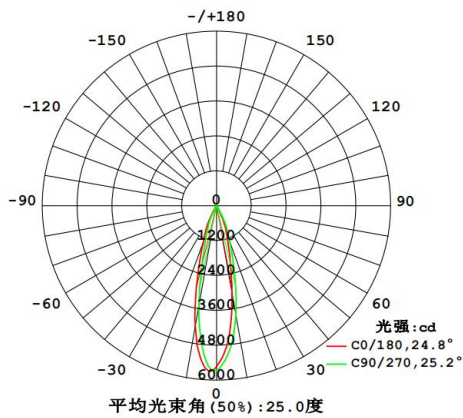

灯具光电参数

	扩散	棱镜	百叶帘	格栅 12°	格栅 24°	格栅 38°	单偏光	双偏光	单头外射灯	双头外射灯	双头嵌入射灯	遮光面罩
300mm	/	/	/	11W/1050LM	11W/1100LM	11W/1000LM	/	/	12W/1050LM	12W/1100LM	6W/400LM	/
600mm	19W/2000LM	19W/1700LM	19W/1350LM	15W/1400LM	15W/1500LM	15W/1350LM	/	/	/	/	/	/
1200mm	37W/3880LM	37W/3300LM	37W/2600LM	/	/	/	27W/3100LM	27W/3500LM	/	/	/	/
2400mm	68W/7150LM	68W/6120LM	/	/	/	/	/	/	/	/	/	/
2500mm	/	/	/	/	/	/	/	/	/	/	/	✓

备注：

- 1、以上数据基于 80 显指，4000K 标准灯具测试；
- 2、功率及光通量允许有±10%的误差范围；
- 3、以上参数均为典型值；

1.2M 灯具测试数据