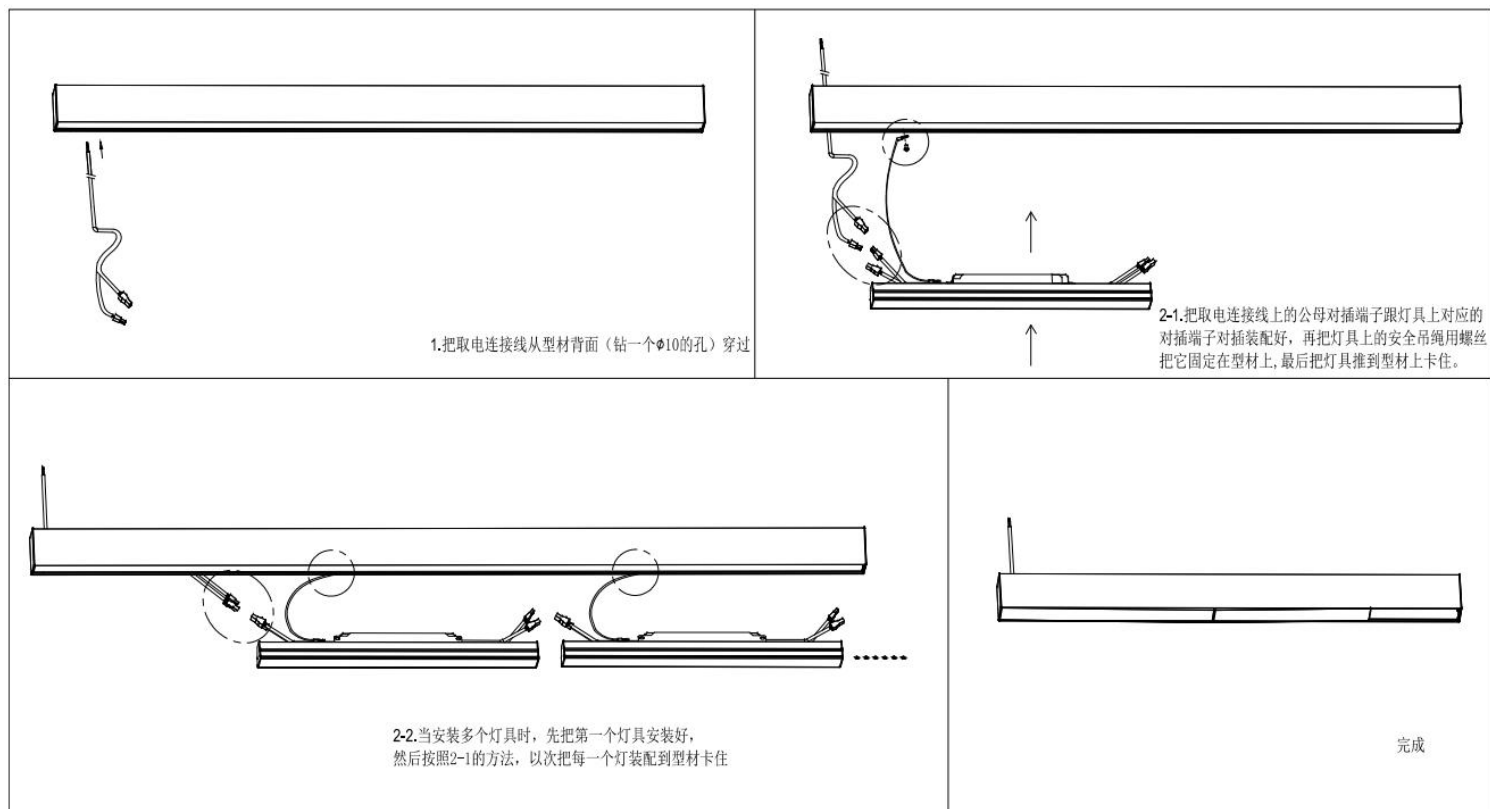

X 转角	X90-LS60FBXB	尺寸：305*188*85mm，无光源
	T 型转角	T90-LS60FBXB	尺寸：350*350*85mm，无光源

安装说明

标签信息

M60GH	
Luminous flux: 1400LM Power(Typ): 15W CCT: 4000K CRI: >80 Input voltage: 200-240VAC	Type: Luminaire Part NO: LLS-M60GHXBX0600-T15NW8B-DC SO: NO: Color: Black Power factor: >0.95 Cover type: Grating 30° Size: Date:
www.colorsled.com	Terminal block not included. Installation must be performed by a qualified person.