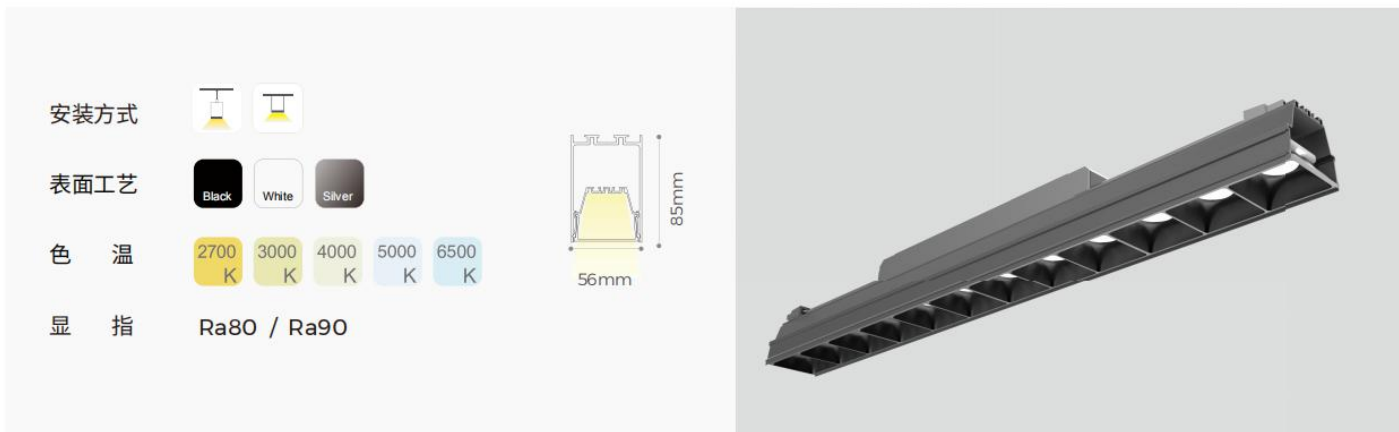

# 格栅模组 - M60GE/F/H

- AL6063-T5 铝型材，高品质表面处理，黑，白，银多种颜色选择
- 高光效设计，光效可达 125 LM/W
- 五款标准转角（L型、X型、T型）可选，实现三维、平面自由拼接
- 多款配光可选（扩散，棱镜，格栅 12°，格栅 24°，格栅 38°，单偏光，双偏光，射灯，吊灯），满足多种场景需求
- 支持 0-10V & 蓝牙调光控制