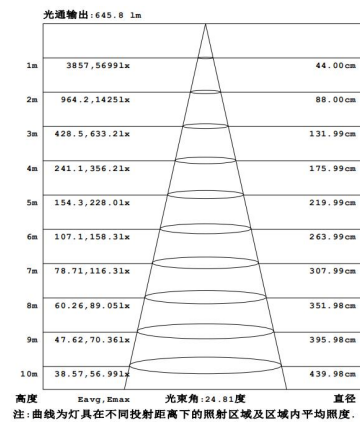

灯具光电参数

	扩散	棱镜	百叶帘	格栅 12°	格栅 24°	格栅 38°	单偏光	双偏光	单头外射灯	双头外射灯	双头嵌入射灯	遮光面罩
300mm	/	/	/	11W/1050LM	11W/1100LM	11W/1000LM	/	/	12W/1050LM	12W/1100LM	6W/400LM	/
600mm	19W/2000LM	19W/1700LM	19W/1350LM	15W/1400LM	15W/1500LM	15W/1350LM	/	/	/	/	/	/
1200mm	37W/3880LM	37W/3300LM	37W/2600LM	/	/	/	27W/3100LM	27W/3500LM	/	/	/	/
2400mm	68W/7150LM	68W/6120LM	/	/	/	/	/	/	/	/	/	/
2500mm	/	/	/	/	/	/	/	/	/	/	/	✓

备注：

- 1、以上数据基于 80 显指，4000K 标准灯具测试；
- 2、功率及光通量允许有±10%的误差范围；
- 3、以上参数均为典型值；

1.2M 灯具测试数据