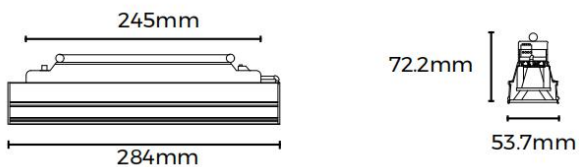

# 灯具光电参数

	扩散	棱镜	百叶帘	格栅 12°	格栅 24°	格栅 38°	单偏光	双偏光	单头外射灯	双头外射灯	双头嵌入射灯	遮光面罩
300mm	/	/	/	11W/1050LM	11W/1100LM	11W/1000LM	/	/	12W/1050LM	12W/1100LM	6W/400LM	/
600mm	19W/2000LM	19W/1700LM	19W/1350LM	15W/1400LM	15W/1500LM	15W/1350LM	/	/	/	/	/	/
1200mm	37W/3880LM	37W/3300LM	37W/2600LM	/	/	/	27W/3100LM	27W/3500LM	/	/	/	/
2400mm	68W/7150LM	68W/6120LM	/	/	/	/	/	/	/	/	/	/
2500mm	/	/	/	/	/	/	/	/	/	/	/	✓

	X 转角	X90-LS60FBXB	尺寸：305*188*85mm，无光源
	T 型转角	T90-LS60FBXB	尺寸：350*350*85mm，无光源