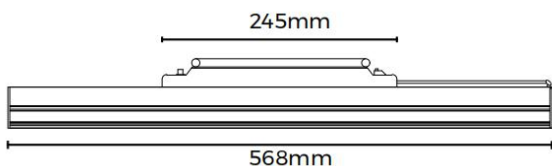

# 灯具光电参数

	扩散	棱镜	百叶帘	格栅 12°	格栅 24°	格栅 38°	单偏光	双偏光	单头外射灯	双头外射灯	双头嵌入射灯	遮光面罩
300mm	/	/	/	11W/1050LM	11W/1100LM	11W/1000LM	/	/	12W/1050LM	12W/1100LM	6W/400LM	/
600mm	19W/2000LM	19W/1700LM	19W/1350LM	15W/1400LM	15W/1500LM	15W/1350LM	/	/	/	/	/	/
1200mm	37W/3880LM	37W/3300LM	37W/2600LM	/	/	/	27W/3100LM	27W/3500LM	/	/	/	/
2400mm	68W/7150LM	68W/6120LM	/	/	/	/	/	/	/	/	/	/
2500mm	/	/	/	/	/	/	/	/	/	/	/	✓

	X 转角	X90-LS60FBXB	尺寸：305*188*85mm，无光源
	T 型转角	T90-LS60FBXB	尺寸：350*350*85mm，无光源